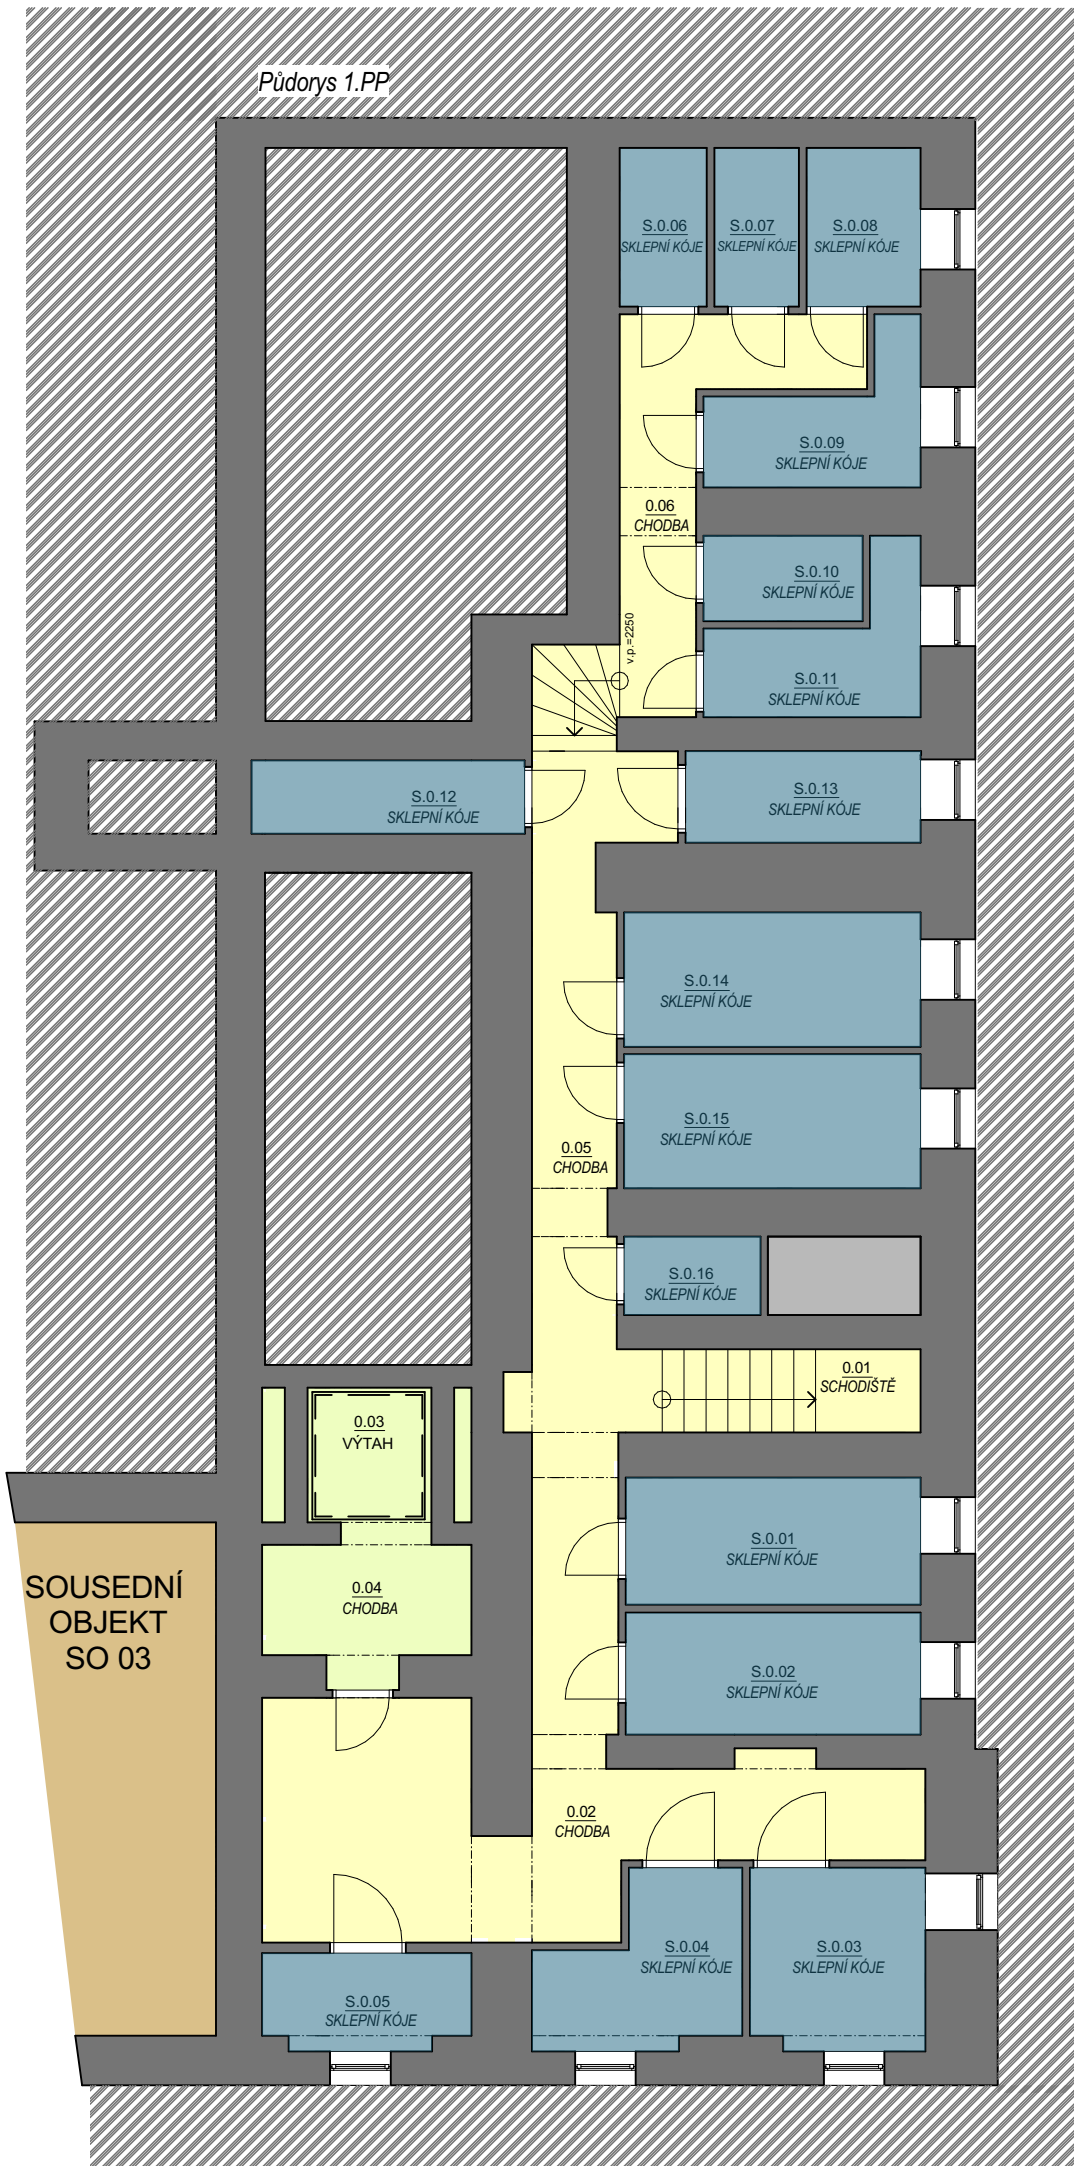

Půdorys 1.PP

Tabulka místností s rozměry

Místnost č.	Účel místnosti	Plocha (m <sup>2</sup> )
0.01	SPOL. PROST. - SCHODIŠTĚ	4,42
0.02	SPOL. PROST. - CHODBA	22,97
0.03	SPOL. PROST. - VÝTAH	3,28
0.04	SPOL. PROST. - CHODBA	4,49
0.05	SPOL. PROST. - CHODBA	11,04
0.06	SPOL. PROST. - CHODBA	9,24
CELKOVÁ PLOCHA SPOLEČNÝCH MÍSTNOSTÍ		<b>55,44</b>

S.0.01	SKLEPNÍ KÓJE 01	6,55
S.0.02	SKLEPNÍ KÓJE 02	6,32
S.0.03	SKLEPNÍ KÓJE 03	5,55
S.0.04	SKLEPNÍ KÓJE 04	5,18
S.0.05	SKLEPNÍ KÓJE 05	3,42
S.0.06	SKLEPNÍ KÓJE 06	2,42
S.0.07	SKLEPNÍ KÓJE 07	2,35
S.0.08	SKLEPNÍ KÓJE 08	3,17
S.0.09	SKLEPNÍ KÓJE 09	4,11
S.0.10	SKLEPNÍ KÓJE 10	2,37
S.0.11	SKLEPNÍ KÓJE 11	4,18
S.0.12	SKLEPNÍ KÓJE 12	3,50
S.0.13	SKLEPNÍ KÓJE 13	3,76
S.0.14	SKLEPNÍ KÓJE 14	7,02
S.0.15	SKLEPNÍ KÓJE 15	6,94
S.0.16	SKLEPNÍ KÓJE 16	1,87
CELKOVÁ PLOCHA SKLEPNÍCH PROSTOR		<b>68,71</b>