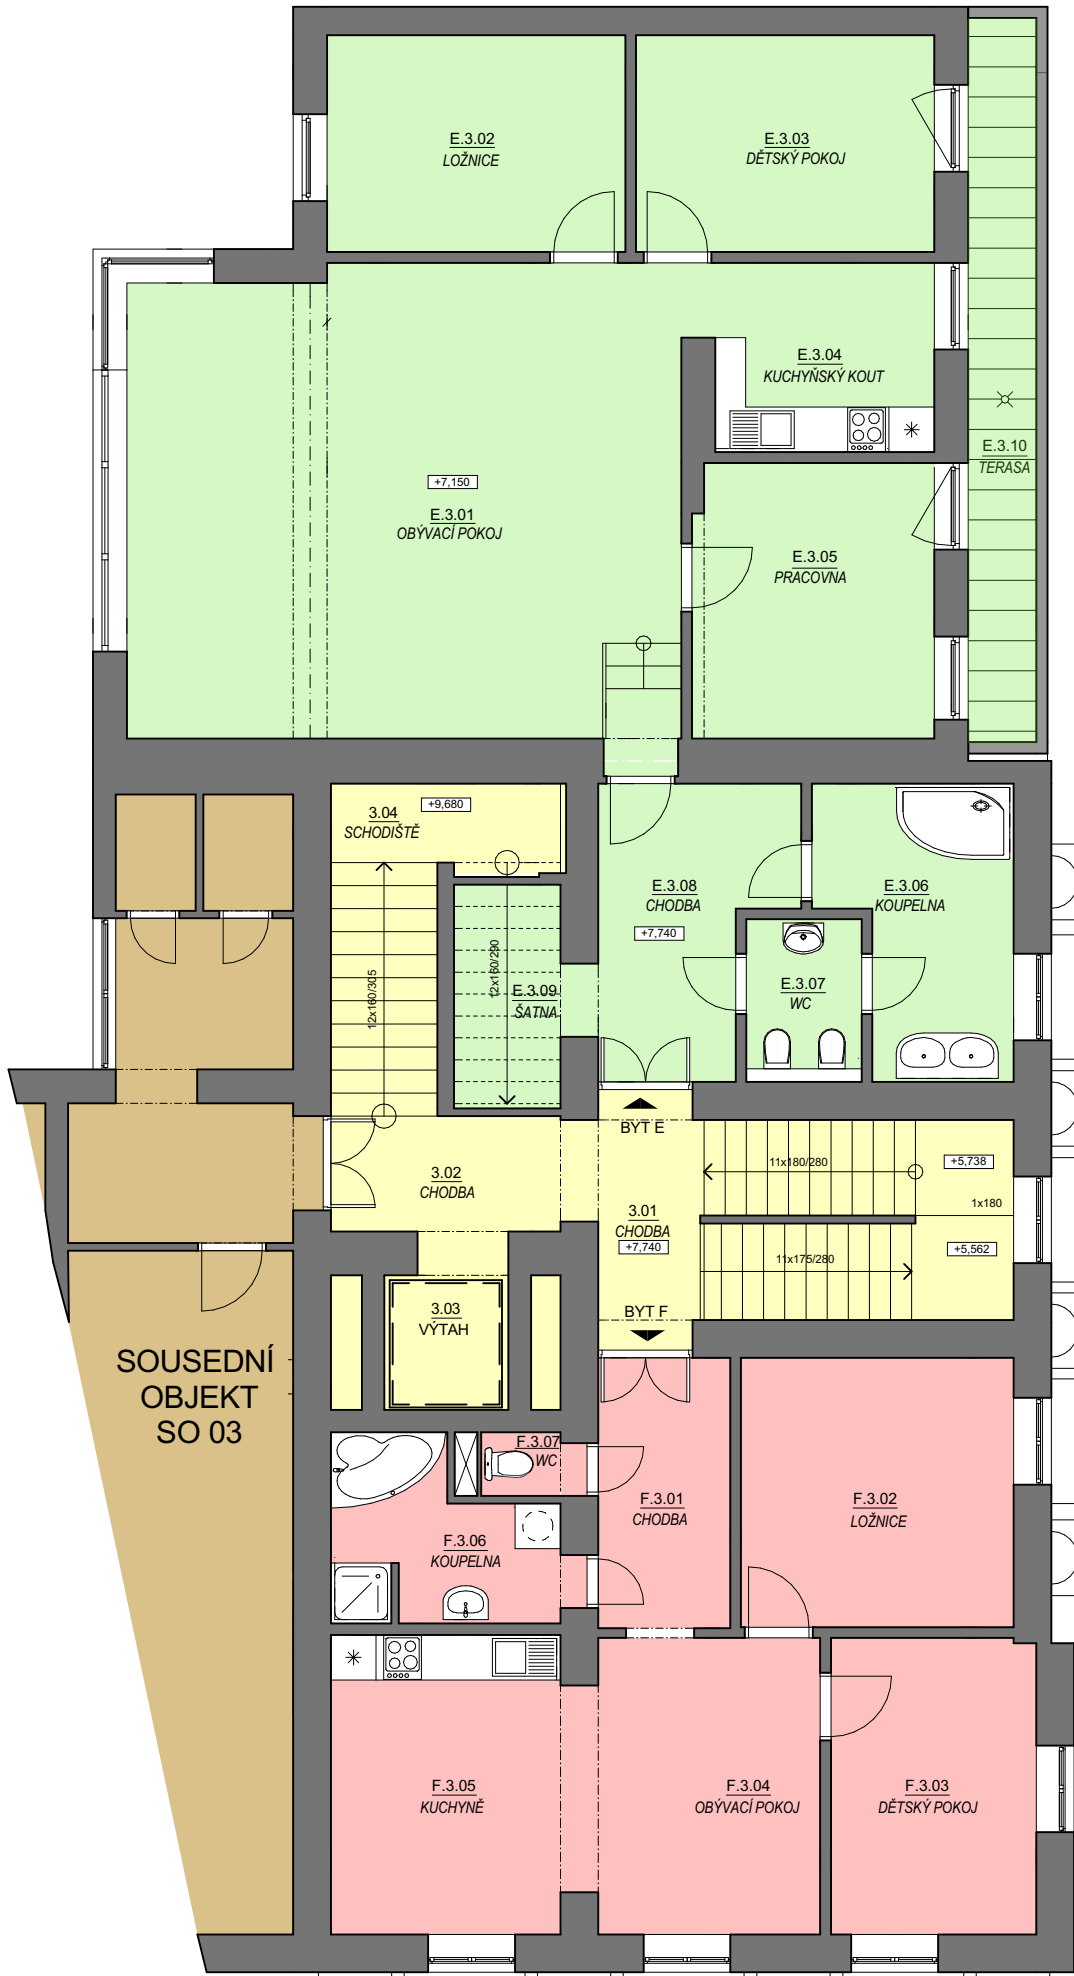

Půdorys 3.NP

LEGENDA MÍSTNOSTÍ

Místnost č.	Účel místnosti	Plocha (m2)
3.01	SPOL. PROST. - SCHODIŠTĚ	15,58
3.02	SPOL. PROST. - CHODBA	5,73
3.03	SPOL. PROST. - VÝTAH	3,62
3.04	SPOL. PROST. - SCHODIŠTĚ	12,64
CELKOVÁ PLOCHA SPOLEČNÝCH PROSTOR		37,57

E.3.01	BYT E - OBÝVACÍ POKOJ	46,02
E.3.02	BYT E - LOŽNICE	11,34
E.3.03	BYT E - DĚTSKÝ POKOJ	11,34
E.3.04	BYT E - KUCHYŇSKÝ KOUT	8,41
E.3.05	BYT E - PRACOVNA	11,13
E.3.06	BYT E - KOUPELNA	8,71
E.3.07	BYT E - WC	3,30
E.3.08	BYT E - CHODBA	8,63
E.3.09	BYT E - ŠATNA	4,18
E.3.10	BYT E - TERASA	8,63
CELKOVÁ PLOCHA BYTU E (BEZ TERASY)		113,06

F.3.01	BYT F - CHODBA	6,39
F.3.02	BYT F - LOŽNICE	12,89
F.3.03	BYT F - DĚTSKÝ POKOJ	10,62
F.3.04	BYT F - OBÝVACÍ POKOJ	12,92
F.3.05	BYT F - KUCHYŇE	12,07
F.3.06	BYT F - KOUPELNA	6,45
F.3.07	BYT F - WC	1,13
CELKOVÁ PLOCHA BYTU F		62,47