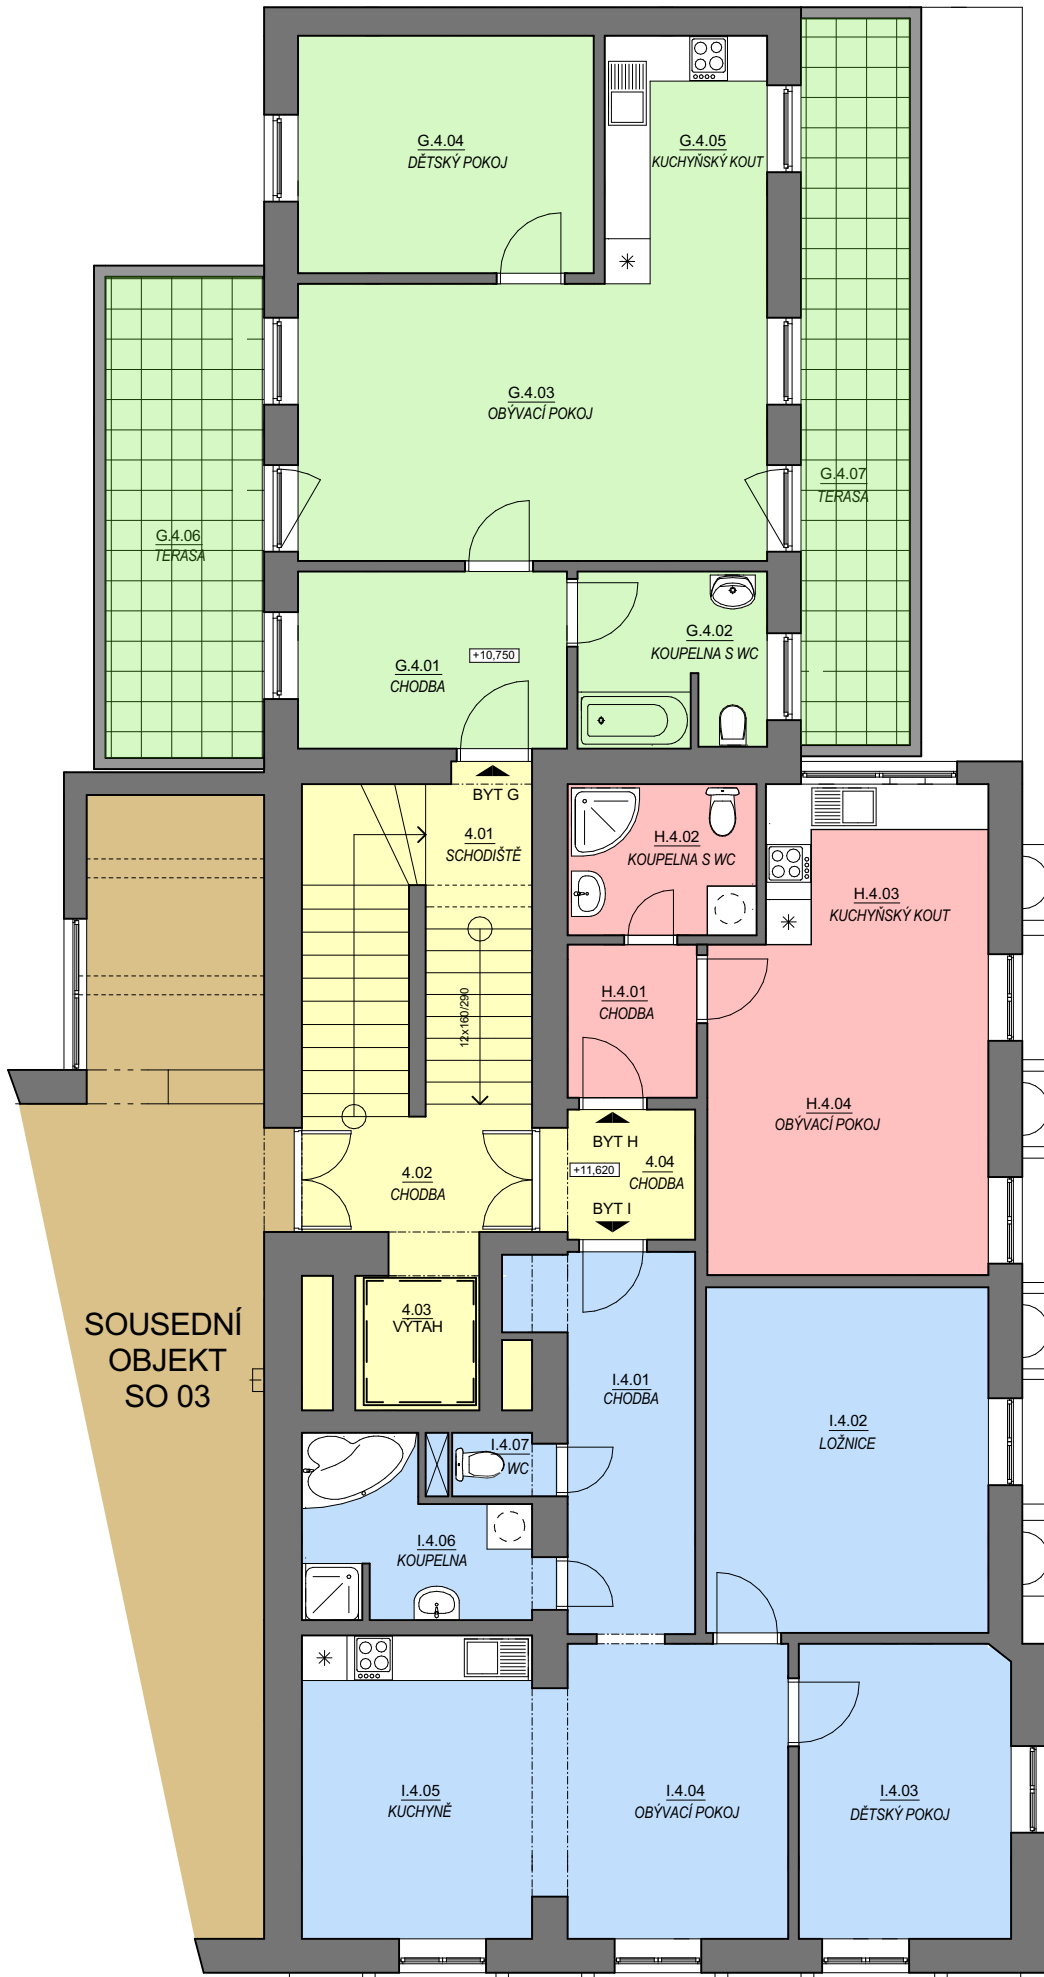

Půdorys 4.NP

LEGENDA MÍSTNOSTÍ

Místnost č.	Účel místnosti	Plocha (m2)
4.01	SPOL. PROST. - SCHODIŠTĚ	12,83
4.02	SPOL. PROST. - CHODBA	4,89
4.03	SPOL. PROST. - VÝTAH	3,62
4.04	SPOL. PROST. - CHODBA	3,42
CELKOVÁ PLOCHA SPOLEČNÝCH PROSTOR		24,76

G.4.01	BYT G - CHODBA	8,35
G.4.02	BYT G - KOUPELNA S WC	5,79
G.4.03	BYT G - OBÝVACÍ POKOJ	22,79
G.4.04	BYT G - DĚTSKÝ POKOJ	12,33
G.4.05	BYT G - KUCHYŇSKÝ KOUT	7,06
G.4.06	BYT G - TERASA	13,38
G.4.07	BYT G - TERASA	13,85
CELKOVÁ PLOCHA BYTU G (BEZ TERAS)		56,32

H.4.01	BYT H - CHODBA	3,75
H.4.02	BYT H - KOUPELNA S WC	5,00
H.4.03	BYT H - KUCHYŇSKÝ KOUT	6,26
H.4.04	BYT H - OBÝVACÍ POKOJ	16,28
CELKOVÁ PLOCHA BYTU H		31,29

I.4.01	BYT I - CHODBA	9,57
I.4.02	BYT I - LOŽNICE	17,13
I.4.03	BYT I - DĚTSKÝ POKOJ	10,95
I.4.04	BYT I - OBÝVACÍ POKOJ	12,71
I.4.05	BYT I - KUCHYŇE	12,26
I.4.06	BYT I - KOUPELNA	6,52
I.4.07	BYT I - WC	1,11
CELKOVÁ PLOCHA BYTU I		70,25